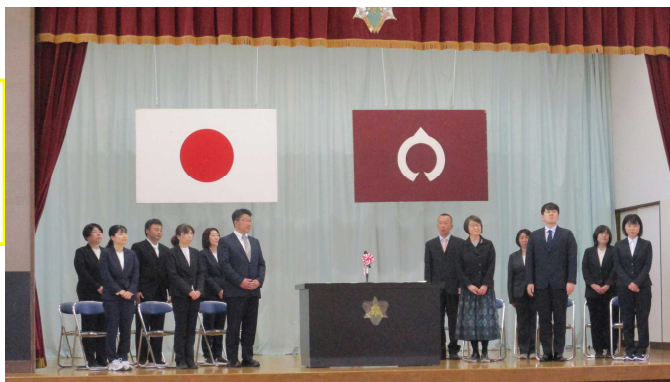

西小ブログ

馬音

令和8年
4月9日(木)
第2号

記載 校長

西馬音内小学校 令和8年度スタート

全員集合

4月6日(月)に行われた新任式では、12名の新しい先生方をお迎えしました。転入した先生方にアンケートをし、前もって情報を得ていたことを校長の私が紹介すると、子どもたちのテンションはどんどん上がっていき、ニコニコして壇上を見つめていました。先生方の中には、楽器演奏や神社巡り、スポーツ観戦など多趣味な方が多く、新任式の後には、子どもたちから先生たちに話しかけている様子がたくさん見られました。また、西馬音内小出身の先生も多く、先輩たちに見守られながら、これから一緒に学校生活を送れる子どもたちは、幸せだと思いました。

また始業式の学級担任紹介のときは、とても盛り上がりました。子どもたちが一番ワクワクした瞬間だったと思いますが、それは担任の先生たちも同じで、「お願いします」のパフォーマンスに大きな歓声と拍手をもらい、みんな喜んでいました。

4月7日(火)には、令和8年度入学式が行われました。34名の新入生が、少しドキドキ、いっぱいワクワクの気持ちで入学式に臨みました。全員が大きな声で返事をし、「これから頑張るぞ」の気持ちを伝えてくれました。また、入学式に参加した上学年の式に臨む姿勢や態度もとても素晴らしかったです。

いよいよ西馬音内小学校の全児童、全教職員が全員集合し、令和8年度が本格的にスタートしました。笑顔いっぱい、楽しさ広がる『笑楽校』となるよう頑張りたいと思います。

児童代表「お祝いの言葉」

6年 東海林綾菜さんが、西馬音内小学校のよさを新入生に教えてくれました。最上級生らしい立派な発表でした。

R 8 在籍児童数

	男子	女子	計
1年	17	17	34
2年	13	9	22
3年	18	18	36
4年	27	19	46
5年	17	18	35
6年	17	18	35
計	109	99	208